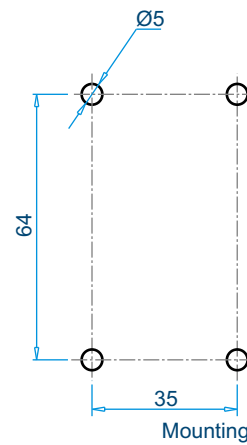

EC 610

EC 610S

EC 620

EC 630

EC 640

EC 610

Shower Hinge Wall to glass ■
SS316 ■

Ord Nr. : M10052