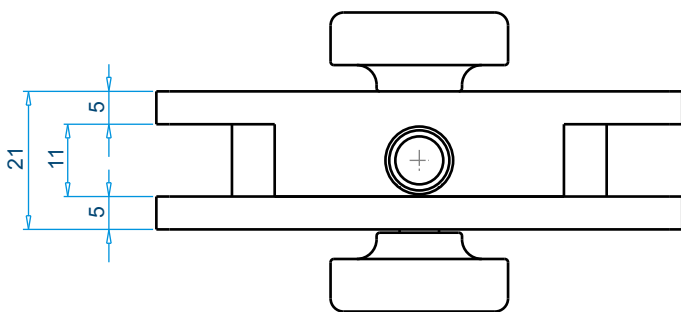

Tools

ALLEN 2

ALLEN 4

ALLEN 5

EC 640

Shower Hinge Lock ■
SS316 ■

Ord Nr. : M50307

Glass Cutout